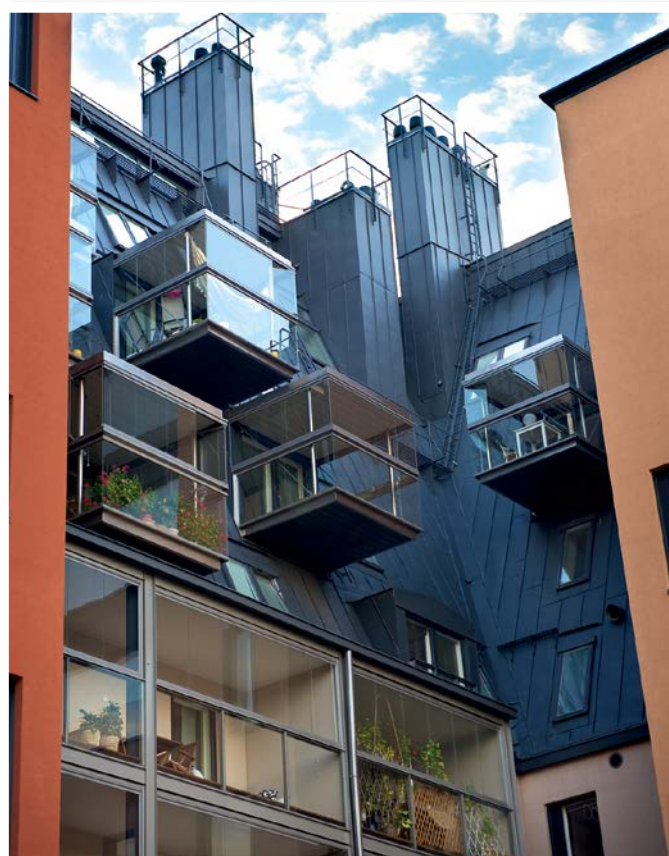

CE

NIKA®

Lasimies Oy • Metallikatu 1 • 15150 LAHTI
p. 010 397 7800

www.nika.fi